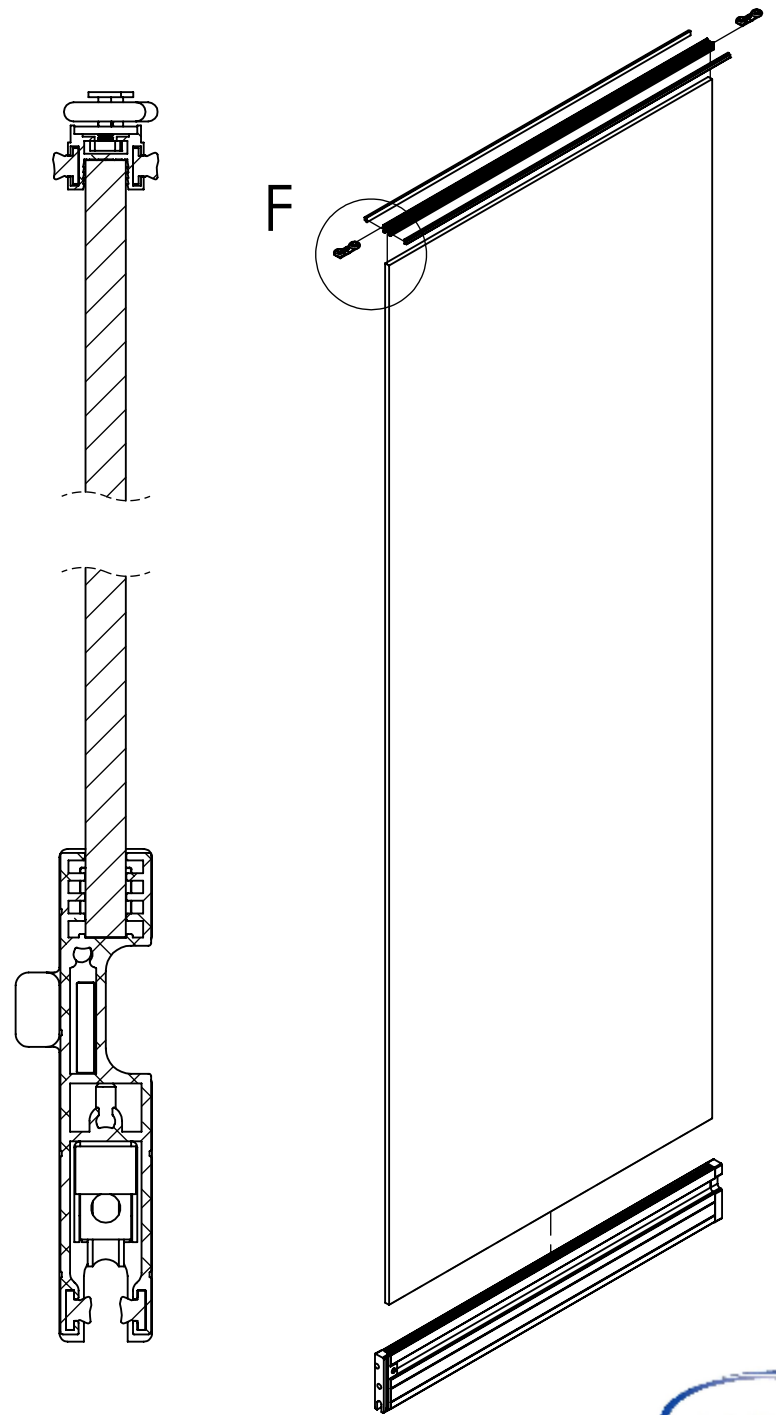

KOD / CODE / КОД	PARÇA ADI	PRODUCT NAME	Наименование
LS111	8 mm ÜST KANAT PROFİLİ	UPPER PANEL PROFILE	Верхний створочный профиль 8мм
LS209	ÜST TEKER	UPPER WHEEL	Верхний ролик