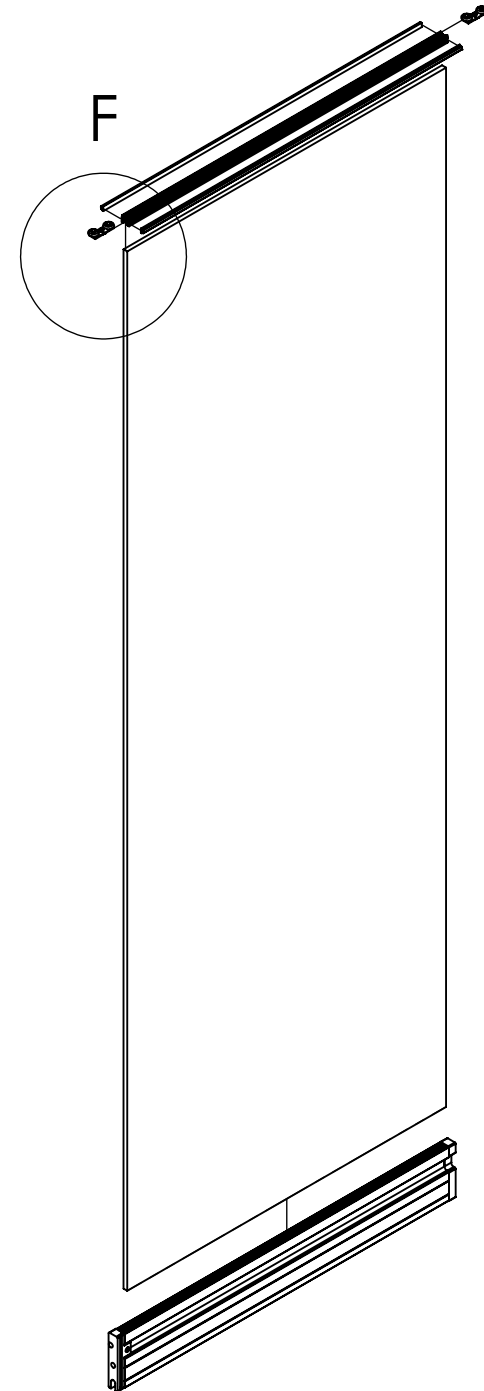

KOD / CODE / КОД	PARÇA ADI	PRODUCT NAME	Наименование
LS109	8 mm BAZA PROFİLİ	BOTTOM PANEL PROFILE 8mm	Створочный профиль 8мм
LS213	EŞİKLİ ÇEKME APARATI "A"	PANEL COVER	Крышка створочного профиля
LS214	EŞİKLİ ÇEKME APARATI "B"	PANEL COVER	Крышка створочного профиля
LS207	EŞİKLİ ALT TEKER	BOTTOM WHEEL	Нижний ролик

KOD / CODE / код	PARÇA ADI	PRODUCT NAME	Наименование
LS111	8 mm ÜST KANAT PROFİLİ	UPPER PANEL PROFILE	Верхний створочный профиль 8мм
LS207	ÜST TEKER	UPPER WHEEL	Верхний ролик

KOD / CODE / код	PARÇA ADI	PRODUCT NAME	Наименование
LS111	8 mm ÜST KANAT PROFİLİ	UPPER PANEL PROFILE	Верхний створочный профиль 8мм
LS209	ÜST TEKER	UPPER WHEEL	Верхний ролик