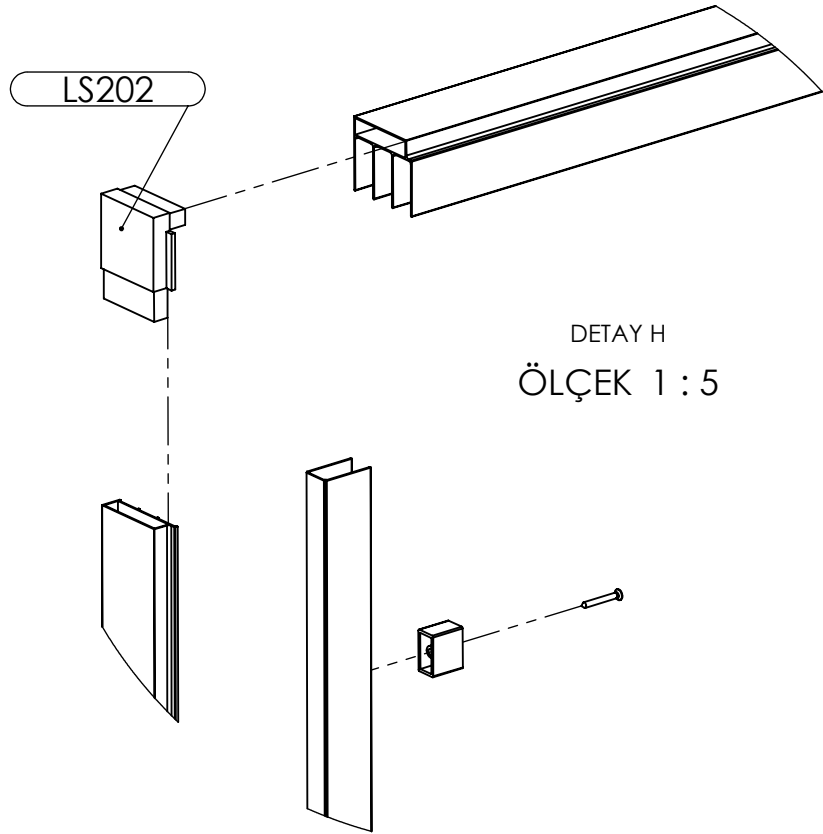

KOD / CODE / код	PARÇA ADI	PRODUCT NAME	Наименование
LS111	8 mm ÜST KANAT PROFİLİ	UPPER PANEL PROFILE	Верхний створочный профиль 8мм
LS207	ÜST TEKER	UPPER WHEEL	Верхний ролик

KOD / CODE / код	PARÇA ADI	PRODUCT NAME	Наименование
LS111	8 mm ÜST KANAT PROFİLİ	UPPER PANEL PROFILE	Верхний створочный профиль 8мм
LS209	ÜST TEKER	UPPER WHEEL	Верхний ролик

KOD / CODE / КОД	PARÇA ADI	PRODUCT NAME	Наименование
LS111	8 mm ÜST KANAT PROFİLİ	UPPER PANEL PROFILE	Верхний створочный профиль 8мм
LS209	ÜST TEKER	UPPER WHEEL	Верхний ролик

KOD / CODE / код	PARÇA ADI	PRODUCT NAME	Наименование
LS102	3'LÜ ÜST KASA PROFİLİ	TRIO MAIN PROFILE	3-х Верхний направляющий профиль
LS103	YAN KASA PROFİLİ	SIDE STRUT PROFILE	Боковой направляющий профиль
LS104	YAN KAŞA "U" PROFİLİ	SIDE STRUT "U" PROFILE	Боковой "U"-образный профиль
LS106	3'LÜ EŞİKLİ ALT KASA PROFİLİ	BOTTOM PROFILE	3-Х Нижний направляющий профиль с порогом
LS202	3'LÜ KÖŞE TAKOZU	CORNER PART	Угловая заглушка