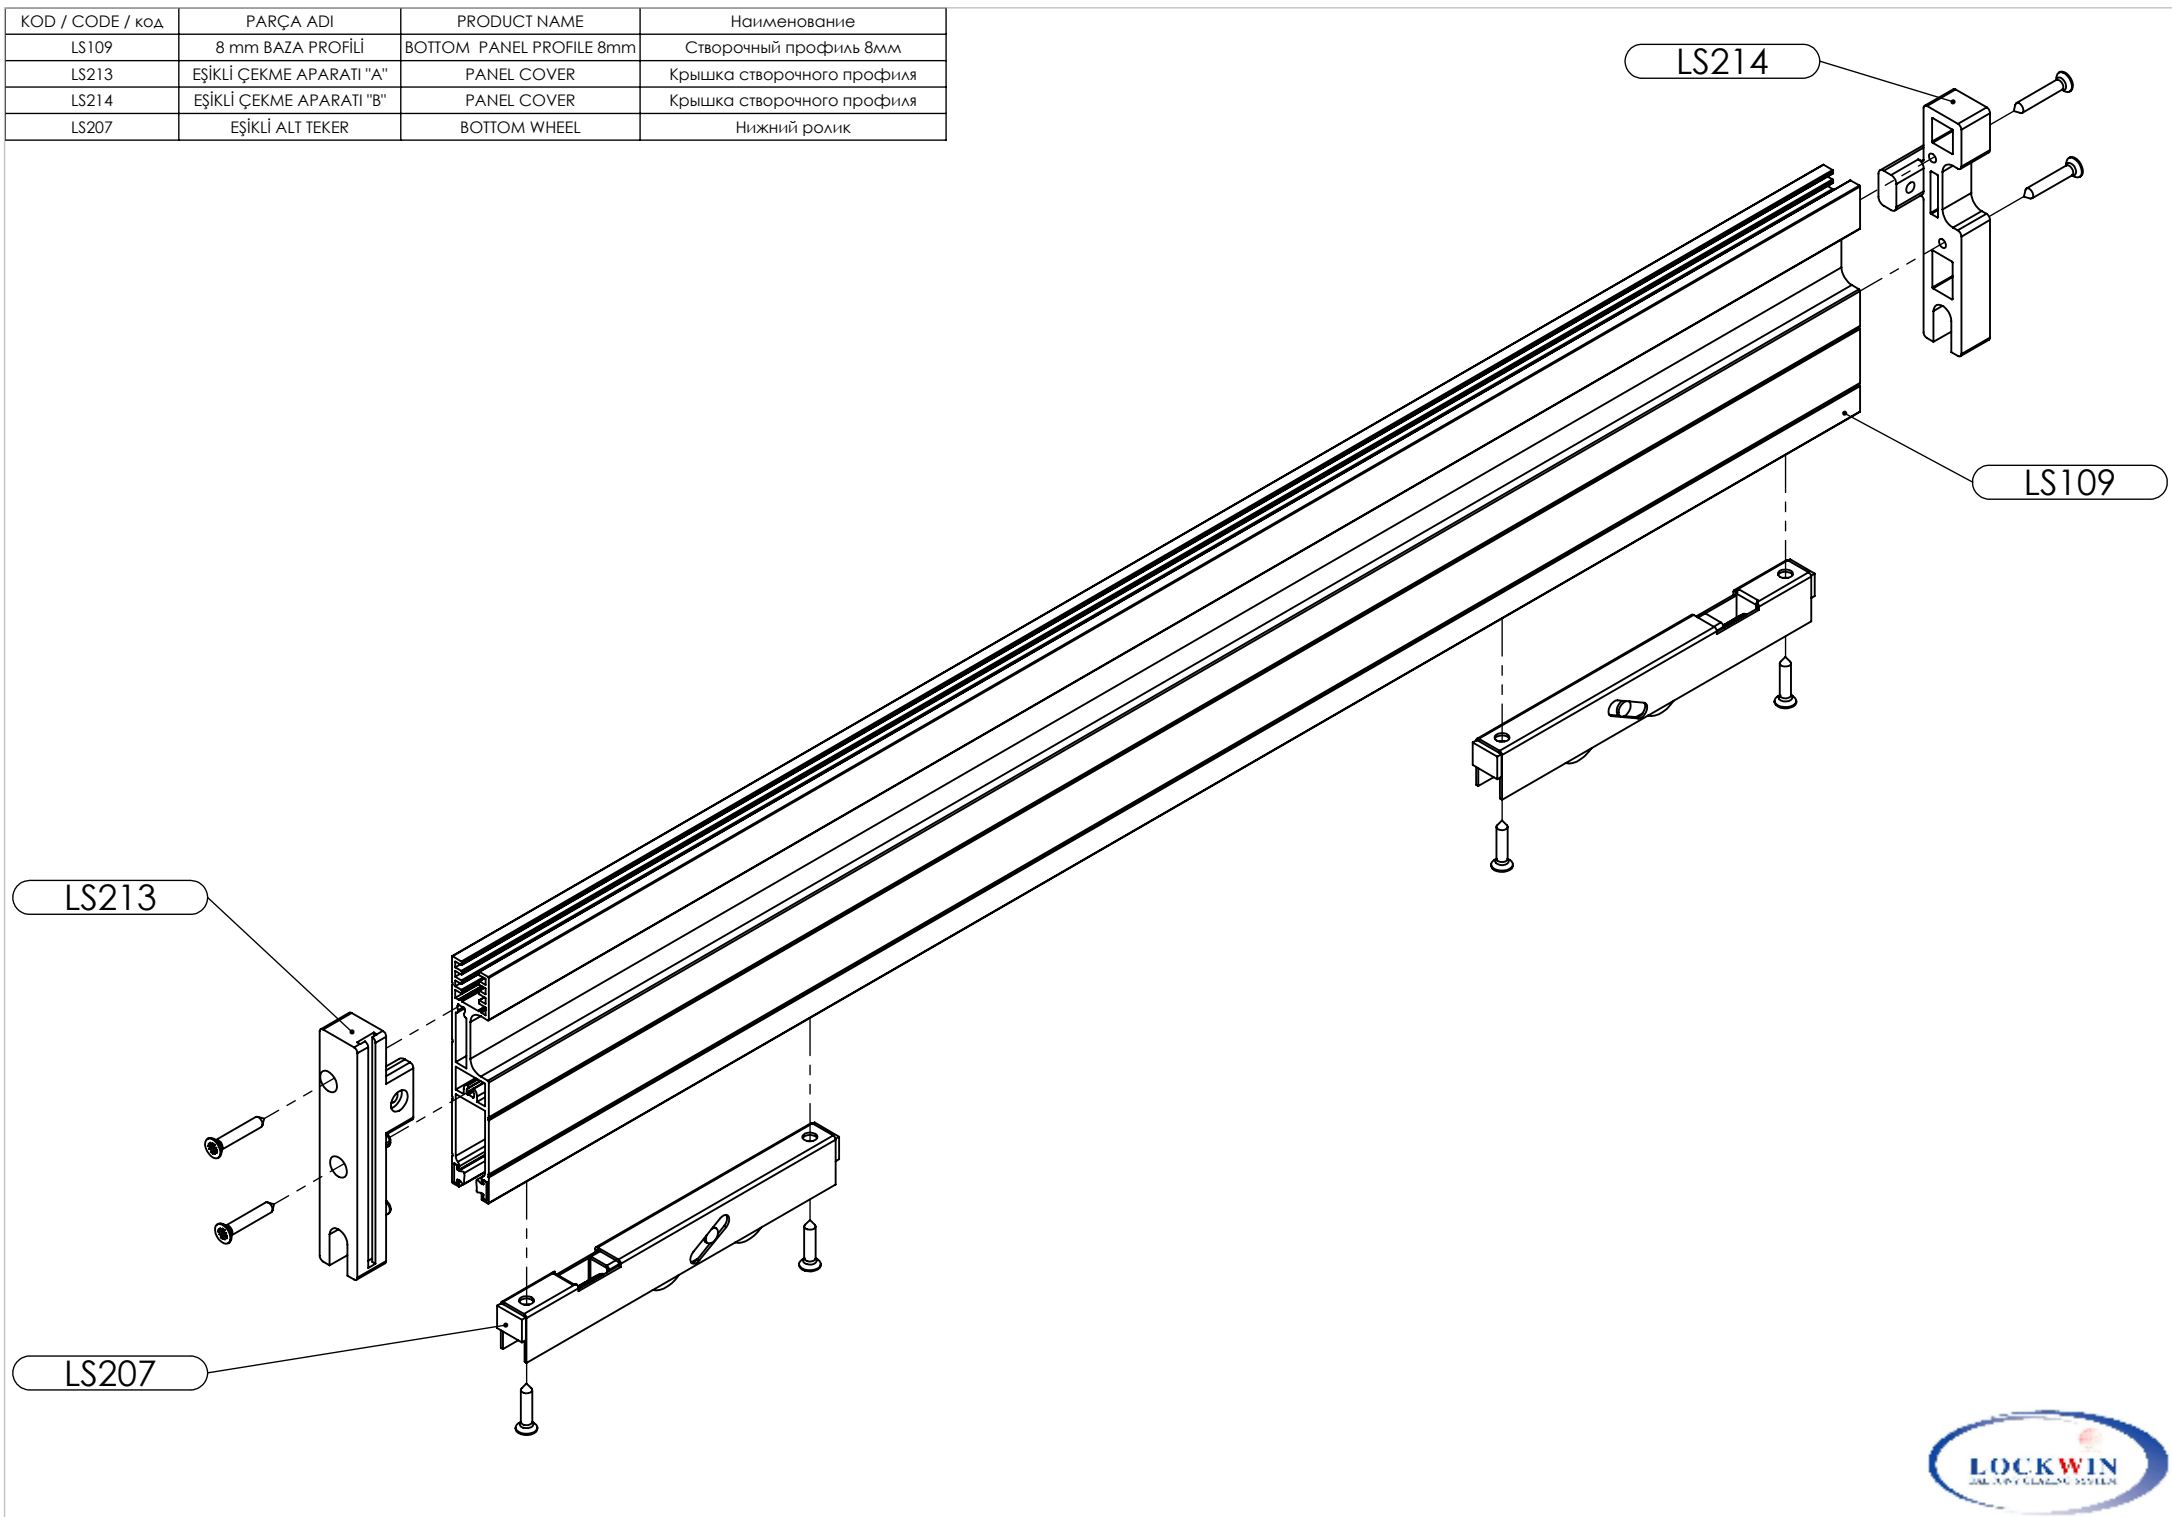

KOD / CODE / КОД	PARÇA ADI	PRODUCT NAME	Наименование
LS109	8 mm BAZA PROFİLİ	BOTTOM PANEL PROFILE 8mm	Створочный профиль 8мм
LS213	EŞİKLİ ÇEKME APARATI "A"	PANEL COVER	Крышка створочного профиля
LS214	EŞİKLİ ÇEKME APARATI "B"	PANEL COVER	Крышка створочного профиля
LS207	EŞİKLİ ALT TEKER	BOTTOM WHEEL	Нижний ролик

KOD / CODE / код	PARÇA ADI	PRODUCT NAME	Наименование
LS111	8 mm ÜST KANAT PROFİLİ	UPPER PANEL PROFILE	Верхний створочный профиль 8мм
LS207	ÜST TEKER	UPPER WHEEL	Верхний ролик

KOD / CODE / код	PARÇA ADI	PRODUCT NAME	Наименование
LS111	8 mm ÜST KANAT PROFİLİ	UPPER PANEL PROFILE	Верхний створочный профиль 8мм
LS209	ÜST TEKER	UPPER WHEEL	Верхний ролик

KOD / CODE / КОД	PARÇA ADI	PRODUCT NAME	Наименование
LS111	8 mm ÜST KANAT PROFİLİ	UPPER PANEL PROFILE	Верхний створочный профиль 8мм
LS209	ÜST TEKER	UPPER WHEEL	Верхний ролик

KOD / CODE / код	PARÇA ADI	PRODUCT NAME	Наименование
LS102	3'LÜ ÜST KASA PROFİLİ	TRIO MAIN PROFILE	3-х Верхний направляющий профиль
LS103	YAN KASA PROFİLİ	SIDE STRUT PROFILE	Боковой направляющий профиль
LS104	YAN KAŞA "U" PROFİLİ	SIDE STRUT "U" PROFILE	Боковой "U"-образный профиль
LS106	3'LÜ EŞİKLİ ALT KASA PROFİLİ	BOTTOM PROFILE	3-Х Нижний направляющий профиль с порогом
LS202	3'LÜ KÖŞE TAKOZU	CORNER PART	Угловая заглушка