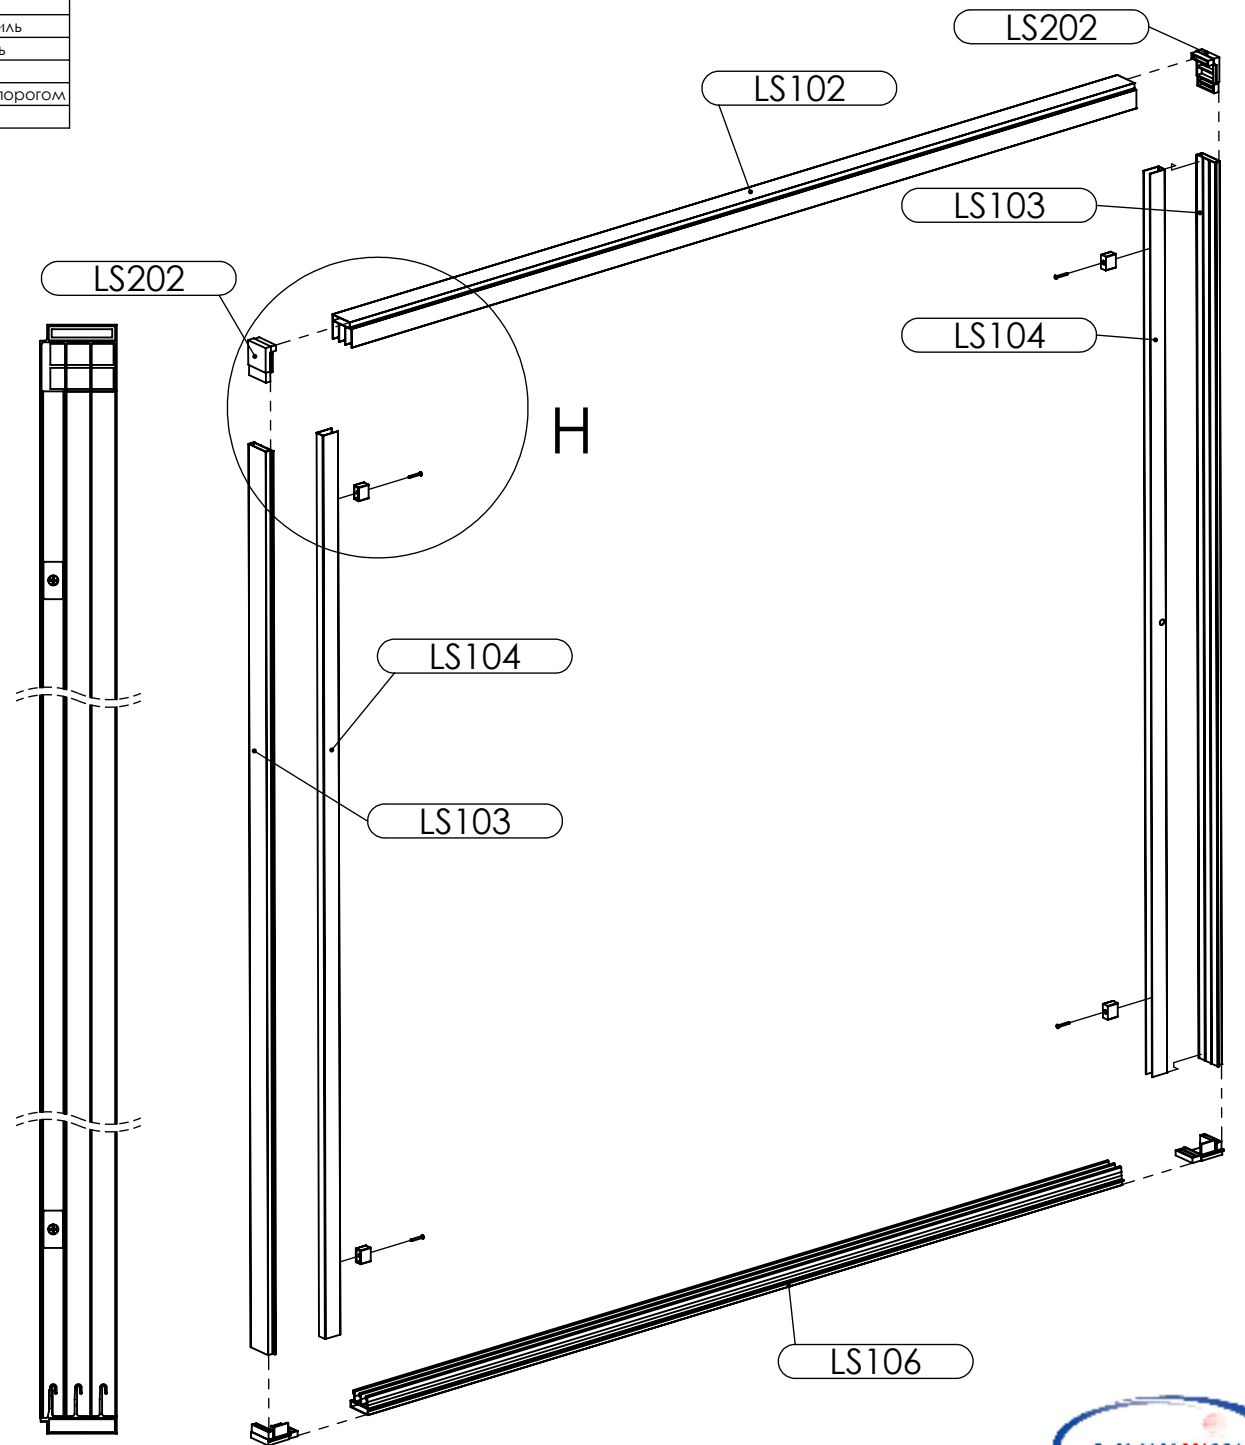

KOD / CODE / КОД	PARÇA ADI	PRODUCT NAME	Наименование
LS109	8 mm BAZA PROFİLİ	BOTTOM PANEL PROFILE 8mm	Створочный профиль 8мм
LS213	EŞİKLİ ÇEKME APARATI "A"	PANEL COVER	Крышка створочного профиля
LS214	EŞİKLİ ÇEKME APARATI "B"	PANEL COVER	Крышка створочного профиля
LS207	EŞİKLİ ALT TEKER	BOTTOM WHEEL	Нижний ролик

KOD / CODE / код	PARÇA ADI	PRODUCT NAME	Наименование
LS111	8 mm ÜST KANAT PROFİLİ	UPPER PANEL PROFILE	Верхний створочный профиль 8мм
LS207	ÜST TEKER	UPPER WHEEL	Верхний ролик

KOD / CODE / код	PARÇA ADI	PRODUCT NAME	Наименование
LS111	8 mm ÜST KANAT PROFİLİ	UPPER PANEL PROFILE	Верхний створочный профиль 8мм
LS209	ÜST TEKER	UPPER WHEEL	Верхний ролик

KOD / CODE / КОД	PARÇA ADI	PRODUCT NAME	Наименование
LS111	8 mm ÜST KANAT PROFİLİ	UPPER PANEL PROFILE	Верхний створочный профиль 8мм
LS209	ÜST TEKER	UPPER WHEEL	Верхний ролик

KOD / CODE / код	PARÇA ADI	PRODUCT NAME	Наименование
LS102	3'LÜ ÜST KASA PROFİLİ	TRIO MAIN PROFILE	3-х Верхний направляющий профиль
LS103	YAN KASA PROFİLİ	SIDE STRUT PROFILE	Боковой направляющий профиль
LS104	YAN KAŞA "U" PROFİLİ	SIDE STRUT "U" PROFILE	Боковой "U"-образный профиль
LS106	3'LÜ EŞİKLİ ALT KASA PROFİLİ	BOTTOM PROFILE	3-Х Нижний направляющий профиль с порогом
LS202	3'LÜ KÖŞE TAKOZU	CORNER PART	Угловая заглушка