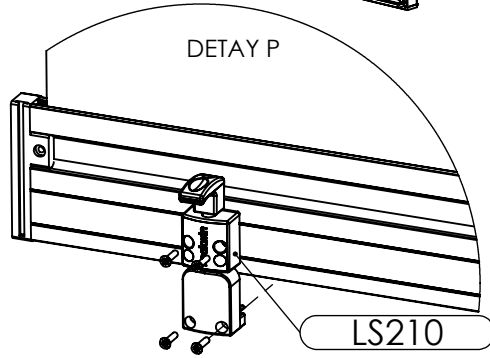

KOD / CODE / КОД	PARÇA ADI	PRODUCT NAME	Наименование
LS117	TEK TARAFLI BİTİM KOLU	PANEL PROFILE	Профиль с односторонним крылом
LS115	8 mm ARA FİTİL	PANEL PROFILE 8mm	Межворочный профиль 8мм
LS210	LOCKWIN ORTA KİLİT	LOCK	Замок

LS117

DETAY S

LS115

LS115

LS115

LS117

P