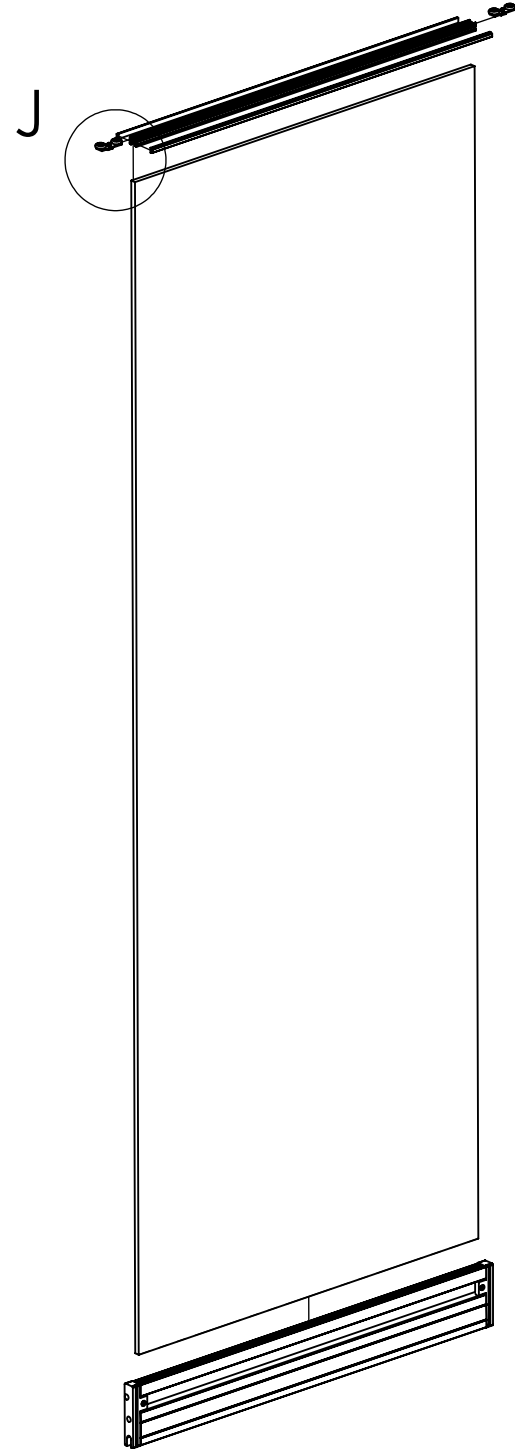

KOD / CODE / КОД	PARÇA ADI	PRODUCT NAME	Наименование
LS109	8 mm BAZA PROFİLİ	BOTTOM PANEL PROFILE 8mm	Створочный профиль 8мм
LS213	EŞİKLİ ÇEKME APARATI "A"	PANEL COVER	Крышка створочного профиля
LS214	EŞİKLİ ÇEKME APARATI "B"	PANEL COVER	Крышка створочного профиля
LS207	EŞİKLİ ALT TEKER	BOTTOM WHEEL	Нижний ролик

KOD / CODE / код	PARÇA ADI	PRODUCT NAME	Наименование
LS111	8 mm ÜST KANAT PROFİLİ	UPPER PANEL PROFILE	Верхний створочный профиль 8мм
LS207	ÜST TEKER	UPPER WHEEL	Верхний ролик

KOD / CODE / код	PARÇA ADI	PRODUCT NAME	Наименование
LS111	8 mm ÜST KANAT PROFİLİ	UPPER PANEL PROFILE	Верхний створочный профиль 8мм
LS209	ÜST TEKER	UPPER WHEEL	Верхний ролик