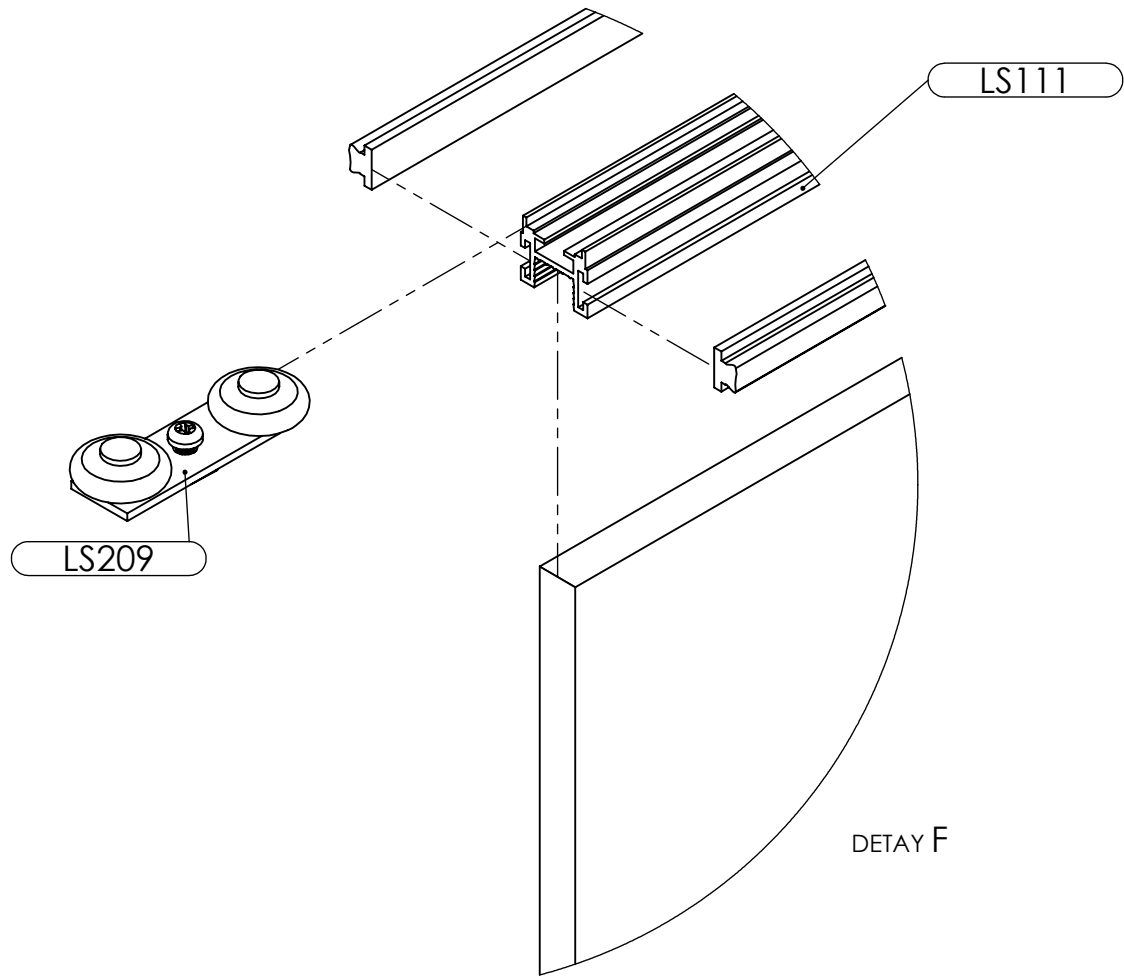

KOD / CODE / КОД	PARÇA ADI	PRODUCT NAME	Наименование
LS109	8 mm BAZA PROFİLİ	BOTTOM PANEL PROFILE 8mm	Створочный профиль 8мм
LS213	EŞİKLİ ÇEKME APARATI "A"	PANEL COVER	Крышка створочного профиля
LS214	EŞİKLİ ÇEKME APARATI "B"	PANEL COVER	Крышка створочного профиля
LS207	EŞİKLİ ALT TEKER	BOTTOM WHEEL	Нижний ролик

KOD / CODE / код	PARÇA ADI	PRODUCT NAME	Наименование
LS111	8 mm ÜST KANAT PROFİLİ	UPPER PANEL PROFILE	Верхний створочный профиль 8мм
LS207	ÜST TEKER	UPPER WHEEL	Верхний ролик

KOD / CODE / код	PARÇA ADI	PRODUCT NAME	Наименование
LS111	8 mm ÜST KANAT PROFİLİ	UPPER PANEL PROFILE	Верхний створочный профиль 8мм
LS209	ÜST TEKER	UPPER WHEEL	Верхний ролик

KOD / CODE / КОД	PARÇA ADI	PRODUCT NAME	Наименование
LS111	8 mm ÜST KANAT PROFİLİ	UPPER PANEL PROFILE	Верхний створочный профиль 8мм
LS209	ÜST TEKER	UPPER WHEEL	Верхний ролик

KOD / CODE / код	PARÇA ADI	PRODUCT NAME	Наименование
LS102	3'LÜ ÜST KASA PROFİLİ	TRIO MAIN PROFILE	3-х Верхний направляющий профиль
LS103	YAN KASA PROFİLİ	SIDE STRUT PROFILE	Боковой направляющий профиль
LS104	YAN KAŞA "U" PROFİLİ	SIDE STRUT "U" PROFILE	Боковой "U"-образный профиль
LS106	3'LÜ EŞİKLİ ALT KASA PROFİLİ	BOTTOM PROFILE	3-Х Нижний направляющий профиль с порогом
LS202	3'LÜ KÖŞE TAKOZU	CORNER PART	Угловая заглушка