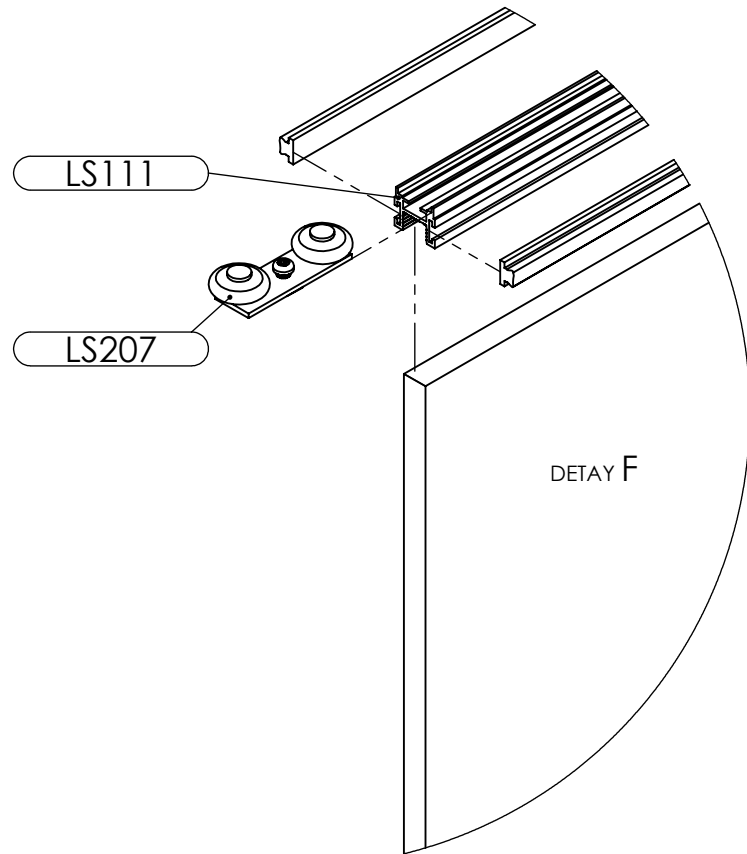

KOD / CODE / КОД	PARÇA ADI	PRODUCT NAME	Наименование
LS109	8 mm BAZA PROFİLİ	BOTTOM PANEL PROFILE 8mm	Створочный профиль 8мм
LS213	EŞİKLİ ÇEKME APARATI "A"	PANEL COVER	Крышка створочного профиля
LS214	EŞİKLİ ÇEKME APARATI "B"	PANEL COVER	Крышка створочного профиля
LS207	EŞİKLİ ALT TEKER	BOTTOM WHEEL	Нижний ролик

KOD / CODE / код	PARÇA ADI	PRODUCT NAME	Наименование
LS111	8 mm ÜST KANAT PROFİLİ	UPPER PANEL PROFILE	Верхний створочный профиль 8мм
LS207	ÜST TEKER	UPPER WHEEL	Верхний ролик

KOD / CODE / код	PARÇA ADI	PRODUCT NAME	Наименование
LS111	8 mm ÜST KANAT PROFİLİ	UPPER PANEL PROFILE	Верхний створочный профиль 8мм
LS209	ÜST TEKER	UPPER WHEEL	Верхний ролик

KOD / CODE / КОД	PARÇA ADI	PRODUCT NAME	Наименование
LS111	8 mm ÜST KANAT PROFİLİ	UPPER PANEL PROFILE	Верхний створочный профиль 8мм
LS209	ÜST TEKER	UPPER WHEEL	Верхний ролик

KOD / CODE / код	PARÇA ADI	PRODUCT NAME	Наименование
LS102	3'LÜ ÜST KASA PROFİLİ	TRIO MAIN PROFILE	3-х Верхний направляющий профиль
LS103	YAN KASA PROFİLİ	SIDE STRUT PROFILE	Боковой направляющий профиль
LS104	YAN KAŞA "U" PROFİLİ	SIDE STRUT "U" PROFILE	Боковой "U"-образный профиль
LS106	3'LÜ EŞİKLİ ALT KASA PROFİLİ	BOTTOM PROFILE	3-Х Нижний направляющий профиль с порогом
LS202	3'LÜ KÖŞE TAKOZU	CORNER PART	Угловая заглушка