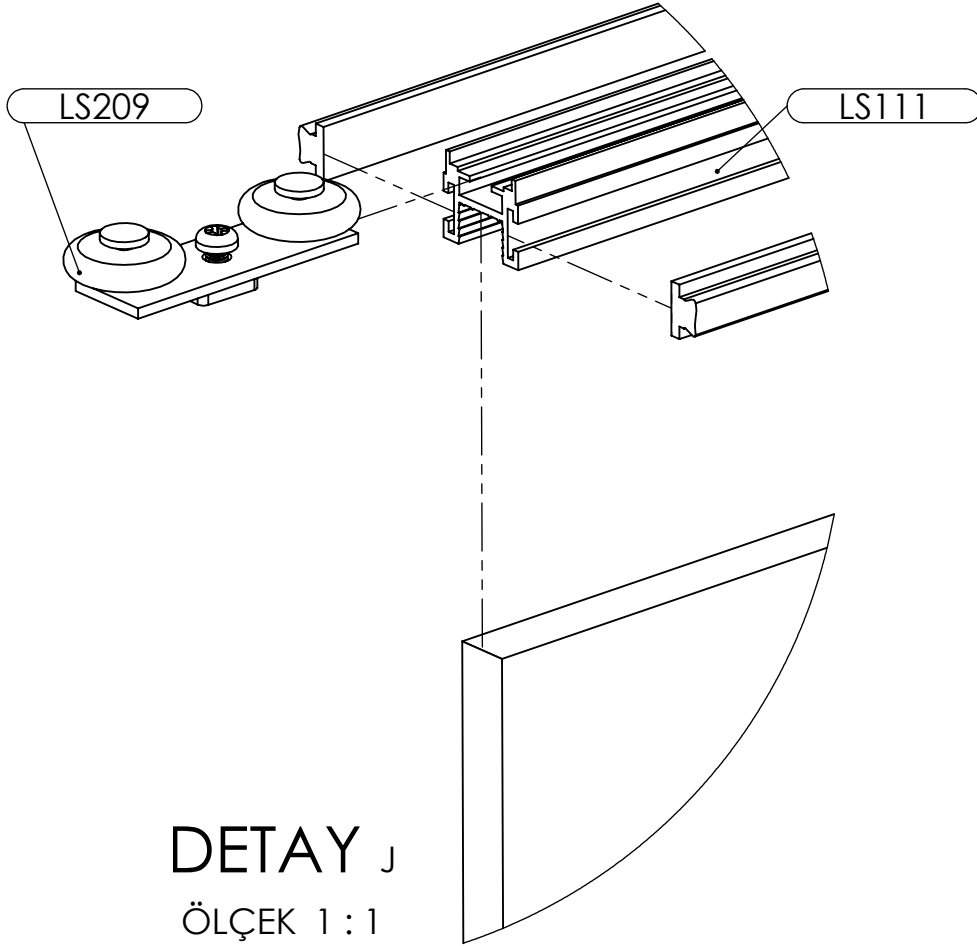

KOD / CODE / КОД	PARÇA ADI	PRODUCT NAME	Наименование
LS109	8 mm BAZA PROFİLİ	BOTTOM PANEL PROFILE 8mm	Створочный профиль 8мм
LS213	EŞİKLİ ÇEKME APARATI "A"	PANEL COVER	Крышка створочного профиля
LS214	EŞİKLİ ÇEKME APARATI "B"	PANEL COVER	Крышка створочного профиля
LS207	EŞİKLİ ALT TEKER	BOTTOM WHEEL	Нижний ролик

KOD / CODE / код	PARÇA ADI	PRODUCT NAME	Наименование
LS111	8 mm ÜST KANAT PROFİLİ	UPPER PANEL PROFILE	Верхний створочный профиль 8мм
LS207	ÜST TEKER	UPPER WHEEL	Верхний ролик

KOD / CODE / код	PARÇA ADI	PRODUCT NAME	Наименование
LS111	8 mm ÜST KANAT PROFİLİ	UPPER PANEL PROFILE	Верхний створочный профиль 8мм
LS209	ÜST TEKER	UPPER WHEEL	Верхний ролик

KOD / CODE / КОД	PARÇA ADI	PRODUCT NAME	Наименование
LS111	8 mm ÜST KANAT PROFİLİ	UPPER PANEL PROFILE	Верхний створочный профиль 8мм
LS209	ÜST TEKER	UPPER WHEEL	Верхний ролик

KOD / CODE / код	PARÇA ADI	PRODUCT NAME	Наименование
LS102	3'LÜ ÜST KASA PROFİLİ	TRIO MAIN PROFILE	3-х Верхний направляющий профиль
LS103	YAN KASA PROFİLİ	SIDE STRUT PROFILE	Боковой направляющий профиль
LS104	YAN KAŞA "U" PROFİLİ	SIDE STRUT "U" PROFILE	Боковой "U"-образный профиль
LS106	3'LÜ EŞİKLİ ALT KASA PROFİLİ	BOTTOM PROFILE	3-Х Нижний направляющий профиль с порогом
LS202	3'LÜ KÖŞE TAKOZU	CORNER PART	Угловая заглушка