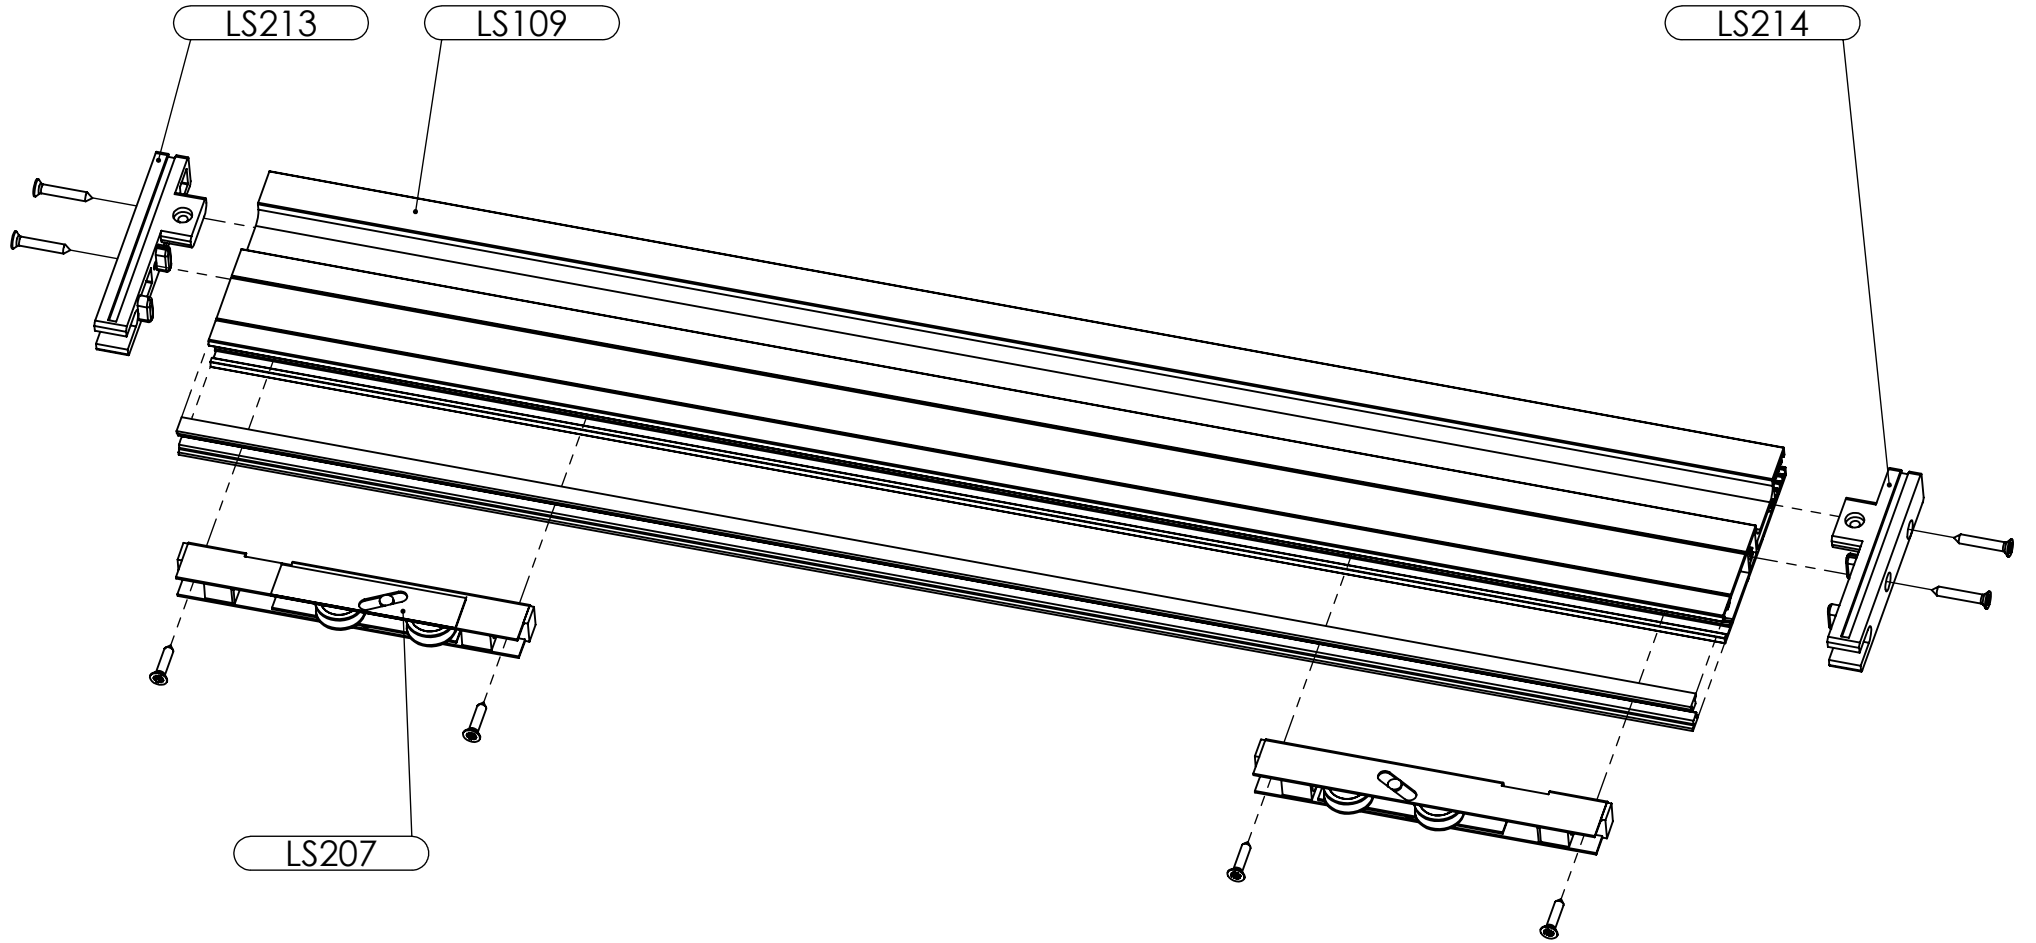

KOD / CODE / КОД	PARÇA ADI	PRODUCT NAME	Наименование
LS109	8 mm BAZA PROFİLİ	BOTTOM PANEL PROFILE 8mm	Створочный профиль 8мм
LS213	EŞİKLİ ÇEKME APARATI "A"	PANEL COVER	Крышка створочного профиля
LS214	EŞİKLİ ÇEKME APARATI "B"	PANEL COVER	Крышка створочного профиля
LS207	EŞİKLİ ALT TEKER	BOTTOM WHEEL	Нижний ролик

KOD / CODE / код	PARÇA ADI	PRODUCT NAME	Наименование
LS111	8 mm ÜST KANAT PROFİLİ	UPPER PANEL PROFILE	Верхний створочный профиль 8мм
LS207	ÜST TEKER	UPPER WHEEL	Верхний ролик

KOD / CODE / код	PARÇA ADI	PRODUCT NAME	Наименование
LS111	8 mm ÜST KANAT PROFİLİ	UPPER PANEL PROFILE	Верхний створочный профиль 8мм
LS209	ÜST TEKER	UPPER WHEEL	Верхний ролик

KOD / CODE / КОД	PARÇA ADI	PRODUCT NAME	Наименование
LS111	8 mm ÜST KANAT PROFİLİ	UPPER PANEL PROFILE	Верхний створочный профиль 8мм
LS209	ÜST TEKER	UPPER WHEEL	Верхний ролик

KOD / CODE / код	PARÇA ADI	PRODUCT NAME	Наименование
LS102	3'LÜ ÜST KASA PROFİLİ	TRIO MAIN PROFILE	3-х Верхний направляющий профиль
LS103	YAN KASA PROFİLİ	SIDE STRUT PROFILE	Боковой направляющий профиль
LS104	YAN KAŞA "U" PROFİLİ	SIDE STRUT "U" PROFILE	Боковой "U"-образный профиль
LS106	3'LÜ EŞİKLİ ALT KASA PROFİLİ	BOTTOM PROFILE	3-Х Нижний направляющий профиль с порогом
LS202	3'LÜ KÖŞE TAKOZU	CORNER PART	Угловая заглушка