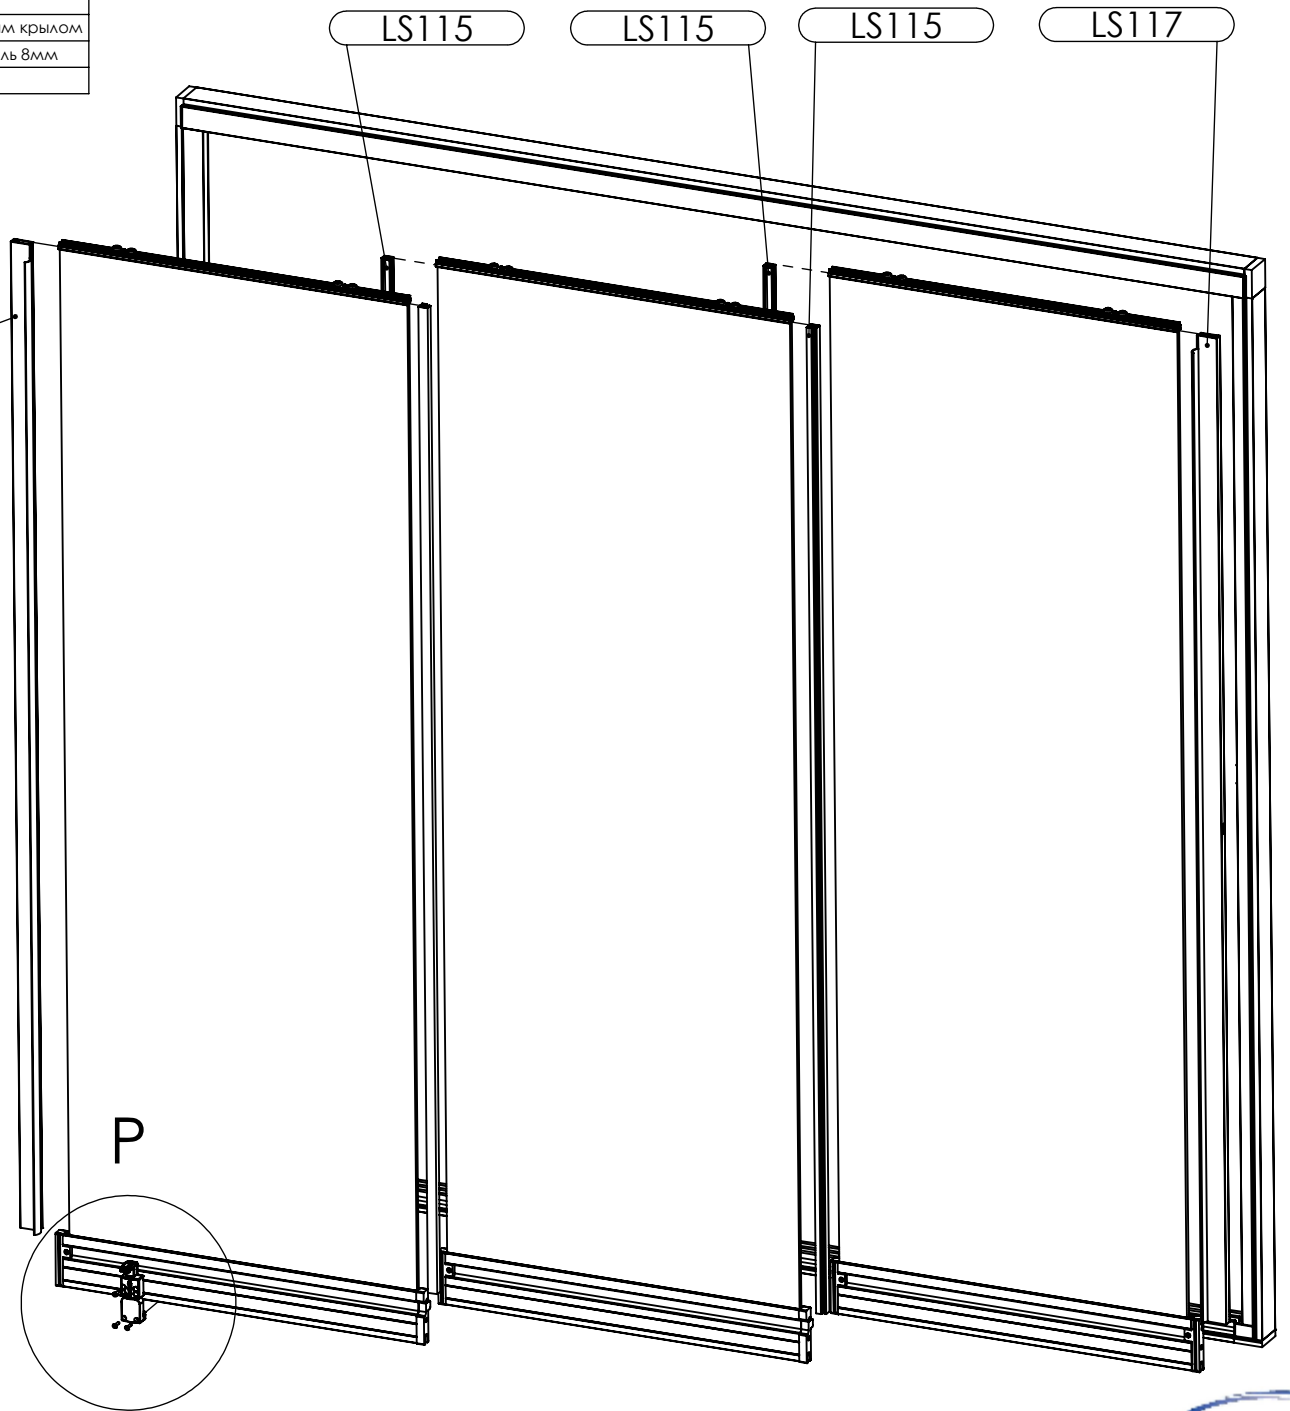

LS115

LS115

LS115

LS117

P